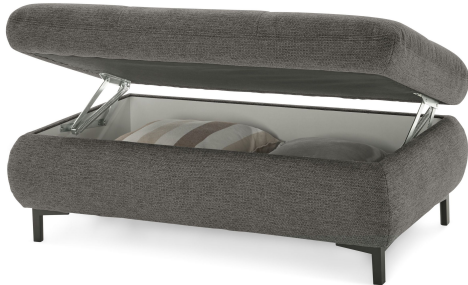

Hocker dunkelgrau

499,00 €*

Produktinformationen

Set One by Musterring Hocker SO 3400 – Stilvolle Ergänzung für Ihr Wohnzimmer

Erweitern Sie Ihr Wohnzimmer mit dem Set One by Musterring Hocker SO 3400 und verleihen Sie Ihrem Raum einen Hauch von Eleganz und Funktionalität. Dieser Hocker ist die ideale Ergänzung zu Ihrem Sofa der Serie SO 3400 und bietet Ihnen zusätzlichen Komfort sowie vielseitige Nutzungsmöglichkeiten.

Stilvolles Design mit praktischem Stauraum

Der Set One Hocker SO 3400 überzeugt nicht nur durch sein ansprechendes Design, sondern auch durch seine Funktionalität. Sie haben die Wahl zwischen einer Version mit integriertem Stauraum und einer klassischen Ausführung ohne Stauraum. Beide Varianten bieten Ihnen erstklassige Qualität und einen stilvollen Look, der perfekt zu Ihrem Sofa der Serie SO 3400 passt.

Vielseitige Einsatzmöglichkeiten

Dieser Hocker ist nicht nur ein bequemer Sitzplatz, sondern kann auch als praktischer Beistelltisch dienen oder als zusätzliche Ablagefläche für Zeitschriften, Bücher oder Decken verwendet werden. Entscheiden Sie selbst, wie Sie den Hocker am besten in Ihrem Wohnzimmer integrieren möchten.

Harmonische Kombination mit Ihrem Sofa

Der Set One Hocker SO 3400 wurde entwickelt, um perfekt mit Ihrem Sofa der Serie SO 3400 zu harmonisieren. Sie können aus verschiedenen Farben und Materialien wählen, um eine stimmige Einrichtung zu schaffen, die Ihren persönlichen Stil widerspiegelt. Egal ob Stoff oder Leder, der Hocker fügt sich nahtlos in Ihr Wohnzimmerambiente ein.