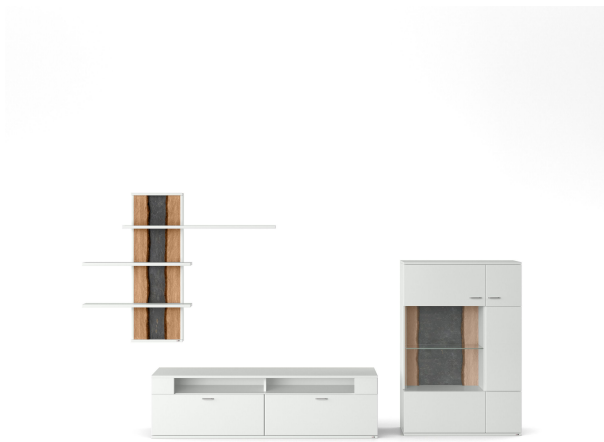

Wohnwand tacoma 353/207/50 cm, weiß, Modern

1.328,00 €*

Produktinformationen

- 5 Jahre Hersteller-Garantie
- Rückwand Sperrholz, Stärke 3,5 mm, eingenetet
- Schubkästen auf Unterboden-Metallführungen – mit Selbsteinzug und Softabstoppung
- Einlegeböden 16 mm stark, auf Metallbodenträgern, Belastbarkeit max. 6 k
- Glastüren aus Sicherheitsglas (ESG)

Modell Name:

tacoma