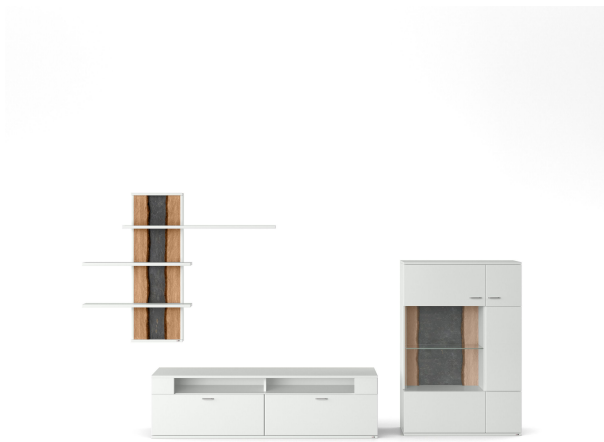

Wohnwand tacoma 353/207/50 cm, weiß, Modern

1.328,00 €*

Produktinformationen

- 5 Jahre Hersteller-Garantie
- Rückwand 2,5 mm Hartfaser einseitig (Innen) mit Dekor bezogen
- Schubkästen auf Unterboden-Metallführungen – mit Selbsteinzug und Softabstoppung
- Einlegeböden 16 mm stark, auf Metallbodenträgern, Belastbarkeit max. 6 k
- Glastüren aus Sicherheitsglas (ESG)

Modell Name:

tacoma