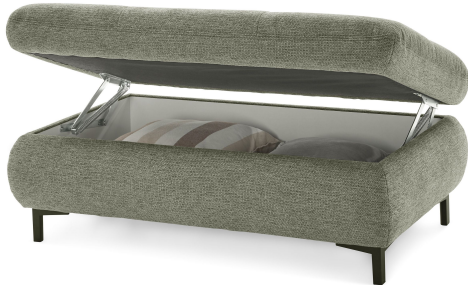

Hocker SO 3400 grün

499,00 €*

Produktinformationen

Set One by Musterring Hocker SO 3400 – Stilvolle Ergänzung für Ihr Wohnzimmer

Erweitern Sie Ihr Wohnzimmer mit dem Set One by Musterring Hocker SO 3400 und verleihen Sie Ihrem Raum einen Hauch von Eleganz und Funktionalität. Dieser Hocker ist die ideale Ergänzung zu Ihrem Sofa der Serie SO 3400 und bietet Ihnen zusätzlichen Komfort sowie vielseitige Nutzungsmöglichkeiten.

Stilvolles Design mit praktischem Stauraum

Der Set One Hocker SO 3400 überzeugt nicht nur durch sein ansprechendes Design, sondern auch durch seine Funktionalität. Sie haben die Wahl zwischen einer Version mit integriertem Stauraum und einer klassischen Ausführung ohne Stauraum. Beide Varianten bieten Ihnen erstklassige Qualität und einen stilvollen Look, der perfekt zu Ihrem Sofa der Serie SO 3400 passt.

Vielseitige Einsatzmöglichkeiten

Dieser Hocker ist nicht nur ein bequemer Sitzplatz, sondern kann auch als praktischer Beistelltisch dienen oder als zusätzliche Ablagefläche für Zeitschriften, Bücher oder Decken verwendet werden. Entscheiden Sie selbst, wie Sie den Hocker am besten in Ihrem Wohnzimmer integrieren möchten.

Harmonische Kombination mit Ihrem Sofa

Der Set One Hocker SO 3400 wurde entwickelt, um perfekt mit Ihrem Sofa der Serie SO 3400 zu harmonieren. Sie können aus verschiedenen Farben und Materialien wählen, um eine stimmige Einrichtung zu schaffen, die Ihren persönlichen Stil widerspiegelt. Egal ob Stoff oder Leder, der Hocker fügt sich nahtlos in Ihr Wohnzimmerambiente ein.