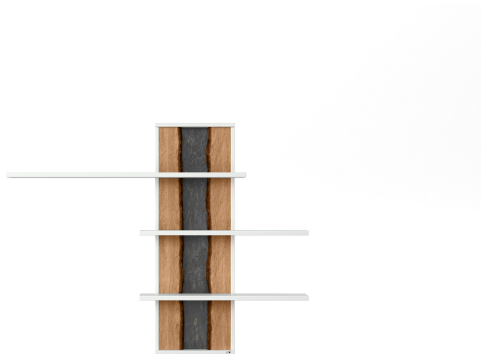

## Hängepaneel tacoma 134/138/23 cm, weiß

**307,00 €\***

### Produktinformationen

Dein Wohn- oder Esszimmer soll in neuem Glanz erstrahlen? Kein Problem! Tacoma bietet dir nahezu unbegrenzte Gestaltungsmöglichkeiten. Die Oberflächen in Weiß Arctic sorgen für angenehme Frische. Besonders raffiniert: die sichtbaren Rückwände mit ihrem Mix aus Rindholz Eiche massiv und Schiefer-Optik. Ein echtes Design-Highlight!