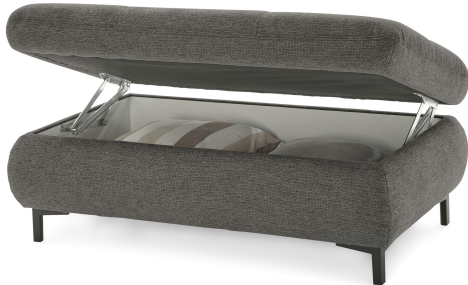

Hocker SO 3400 dunkelgrau

499,00 €*

Produktinformationen

Set One by Musterring Hocker SO 3400 – Stilvolle Ergänzung für Ihr Wohnzimmer

Erweitern Sie Ihr Wohnzimmer mit dem Set One by Musterring Hocker SO 3400 und verleihen Sie Ihrem Raum einen Hauch von Eleganz und Funktionalität. Dieser Hocker ist die ideale Ergänzung zu Ihrem Sofa der Serie SO 3400 und bietet Ihnen zusätzlichen Komfort sowie vielseitige Nutzungsmöglichkeiten.

Stilvolles Design mit praktischem Stauraum

Der Set One Hocker SO 3400 überzeugt nicht nur durch sein ansprechendes Design, sondern auch durch seine Funktionalität. Sie haben die Wahl zwischen einer Version mit integriertem Stauraum und einer klassischen Ausführung ohne Stauraum. Beide Varianten bieten Ihnen erstklassige Qualität und einen stilvollen Look, der perfekt zu Ihrem Sofa der Serie SO 3400 passt.

Vielseitige Einsatzmöglichkeiten

Dieser Hocker ist nicht nur ein bequemer Sitzplatz, sondern kann auch als praktischer Beistelltisch dienen oder als zusätzliche Ablagefläche für Zeitschriften, Bücher oder Decken verwendet werden. Entscheiden Sie selbst, wie Sie den Hocker am besten in Ihrem Wohnzimmer integrieren möchten.

Harmonische Kombination mit Ihrem Sofa

Der Set One Hocker SO 3400 wurde entwickelt, um perfekt mit Ihrem Sofa der Serie SO 3400 zu harmonisieren. Sie können aus verschiedenen Farben und Materialien wählen, um eine stimmige Einrichtung zu schaffen, die Ihren persönlichen Stil widerspiegelt. Egal ob Stoff oder Leder, der Hocker fügt sich nahtlos in Ihr Wohnzimmerambiente ein.