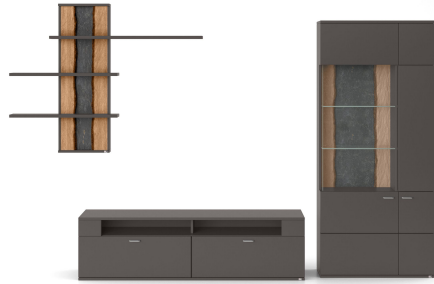

Wohnwand tacoma 353/207/50 cm, grau, Modern

1.500,00 €*

Produktinformationen

- 5 Jahre Hersteller-Garantie
- Rückwand Sperrholz, Stärke 3,5 mm, eingenutet
- Schubkästen auf Unterboden-Metallführungen – mit Selbsteinzug und Softabstoppung
- Einlegeböden 16 mm stark, auf Metallbodenträgern, Belastbarkeit max. 6 k
- Glastüren aus Sicherheitsglas (ESG)

Modell Name:

tacoma