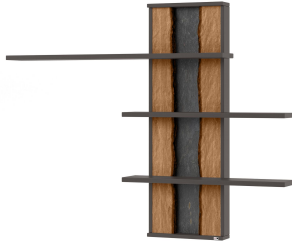

## Hängepaneel tacoma 134/138/23 cm, dunkelgrau

**307,00 €\***

### Produktinformationen

Dein Wohn- oder Esszimmer soll in neuem Glanz erstrahlen? Kein Problem! Tacoma bietet dir nahezu unbegrenzte Gestaltungsmöglichkeiten. Die Oberflächen in Weiß Arctic sorgen für angenehme Frische. Besonders raffiniert: die sichtbaren Rückwände mit ihrem Mix aus Rindholz Eiche massiv und Schiefer-Optik. Ein echtes Design-Highlight!

- 5 Jahre Hersteller-Garantie
- Rückwand Sperrholz, Stärke 3,5 mm, eingenetet
- Schubkästen auf Unterboden-Metallführungen – mit Selbsteinzug und Softabstoppung
- Einlegeböden 16 mm stark, auf Metallbodenträgern, Belastbarkeit max. 6 kg
- Glastüren aus Sicherheitsglas (ESG)

### Produktdetails:

1. 1 x 43 tacoma Hängepaneel 43
  1. Oberfläche: Korpus, Wandborde, TV-Bänke, Esstische und Couchtische: Grafit, Fronte