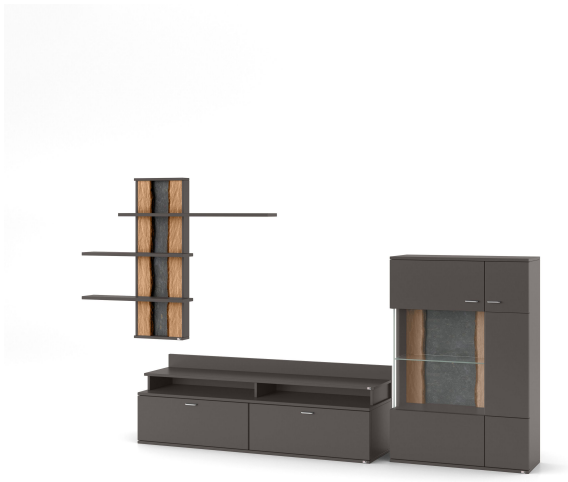

Wohnwand tacoma 353/207/50 cm, grau, Modern

1.266,00 €*

Produktinformationen

- 5 Jahre Hersteller-Garantie
- Rückwand Sperrholz, Stärke 3,5 mm, eingenutet
- Schubkästen auf Unterboden-Metallführungen – mit Selbsteinzug und Softabstoppung
- Einlegeböden 16 mm stark, auf Metallbodenträgern, Belastbarkeit max. 6 k
- Glastüren aus Sicherheitsglas (ESG)

Modell Name:

tacoma