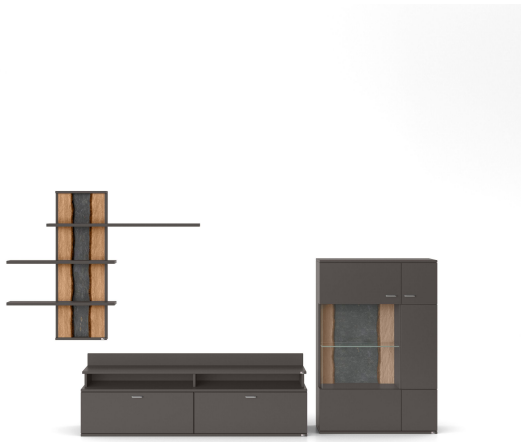

Wohnwand tacoma 353/207/50 cm, grau, Modern

1.266,00 €*

Produktinformationen

- 5 Jahre Hersteller-Garantie
- Rückwand 2,5 mm Hartfaser einseitig (Innen) mit Dekor bezogen
- Schubkästen auf Unterboden-Metallführungen – mit Selbsteinzug und Softabstoppung
- Einlegeböden 16 mm stark, auf Metallbodenträgern, Belastbarkeit max. 6 k
- Glastüren aus Sicherheitsglas (ESG)

Modell Name:

tacoma