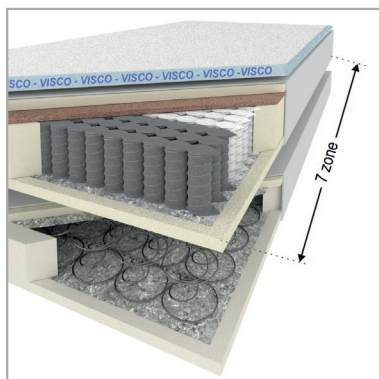

240601EDLSO – gültig ab 01.06.2024

set one
by Musterring

Programmbesonderheiten / Programminformationen

■ Kopfteil:

Kopfteil mit Keder und Knopfeinzug in Kassettenoptik-Steppung

■ Fußteil:

hohes Fußteil inkl. TV-Halterung

■ FüÙe: Kunststoffgleiter

■ Liegekomfort:

Box:

- 4-Gang-Bonell-Federkern 2,2 mm
- 1 Lage mit 1 cm Schaum T25

Obermatratze:

- 7-Zonen-Tonnentaschenfederkern, 2,0/1,8 mm, Duo-Matratze - harte Seite mit Kokosmatte, weiche Seite mit Filzabdeckung
- Härtegrad 3/4
- zugelassen bis 120 kg