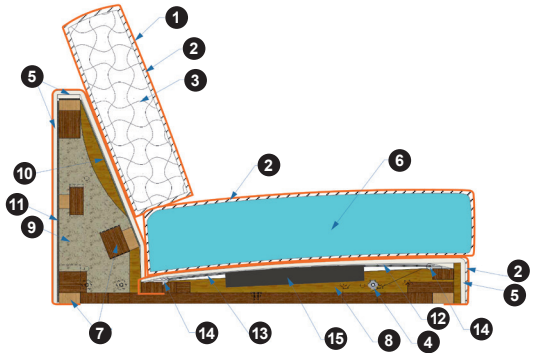

Qualität hat einen Namen!
Kennlich gemacht durch Plaketten,
die für eine zuverlässige Marke
stehen und dir Sicherheit geben.

Programmbesonderheiten, Programminformationen

Querschnitt und Beschreibung

- | | |
|---------------------------------|------------------|
| 1 Bezug: Stoff | 9 Spanplatte |
| 2 Vlies 100g | 10 Polstergürtel |
| 3 Geflockter Schaum und Silikon | 11 Faserplatte |
| 4 Klauenmutter | 12 Filz 300g |
| 5 Schaum T-1838 | 13 Nosagfedern |
| 6 Schaum HR-3532 | 14 Federnklammer |
| 7 Bauholz | 15 Federschürze |
| 8 Sperrholz | |