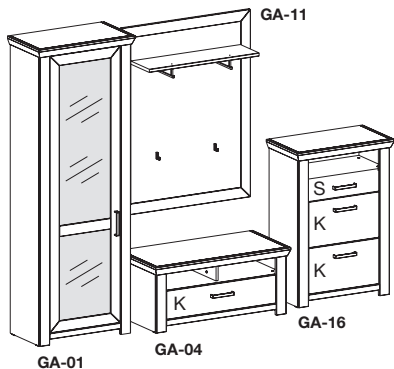

89,-

61,-

B ca. 275, H 206,6, T 51,2 cm

VORSCHLAG GA-60  
(spiegelbildlich GA-160)

- 1 x GA-01** (spiegelbildlich GA-12)  
B 74,5, H 206,6, T 42,2 cm
- 1 x GA-04**  
B 104,5, H 46,6, T 51,2 cm
- 1 x GA-16**  
B 74,5, H 108,2, T 42,2 cm
- 1 x GA-11**  
B 100,0, H 130,0, T 26,6 cm