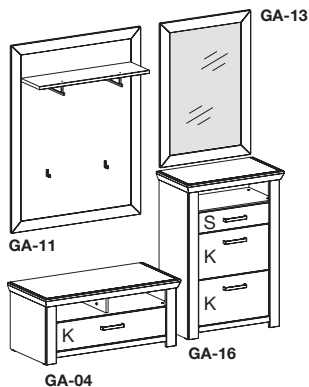

## Vorschläge

(Preisgleich auch spiegelbildlich möglich.)

\* Infos zur Beleuchtung siehe Seite 7.

S = Schubkasten  
K = Klappe

VORSCHLAG GA-70

Best.-Nr. / Maße  
Beschreibung

- 1 x GA-04**  
B 104,5, H 46,6, T 51,2 cm
- 1 x GA-11**  
B 100,0, H 130,0, T 26,6 cm
- 1 x GA-13**  
B 70,0, H 100,0, T 2,0 cm
- 1 x GA-16**  
B 74,5, H 108,2, T 42,2 cm